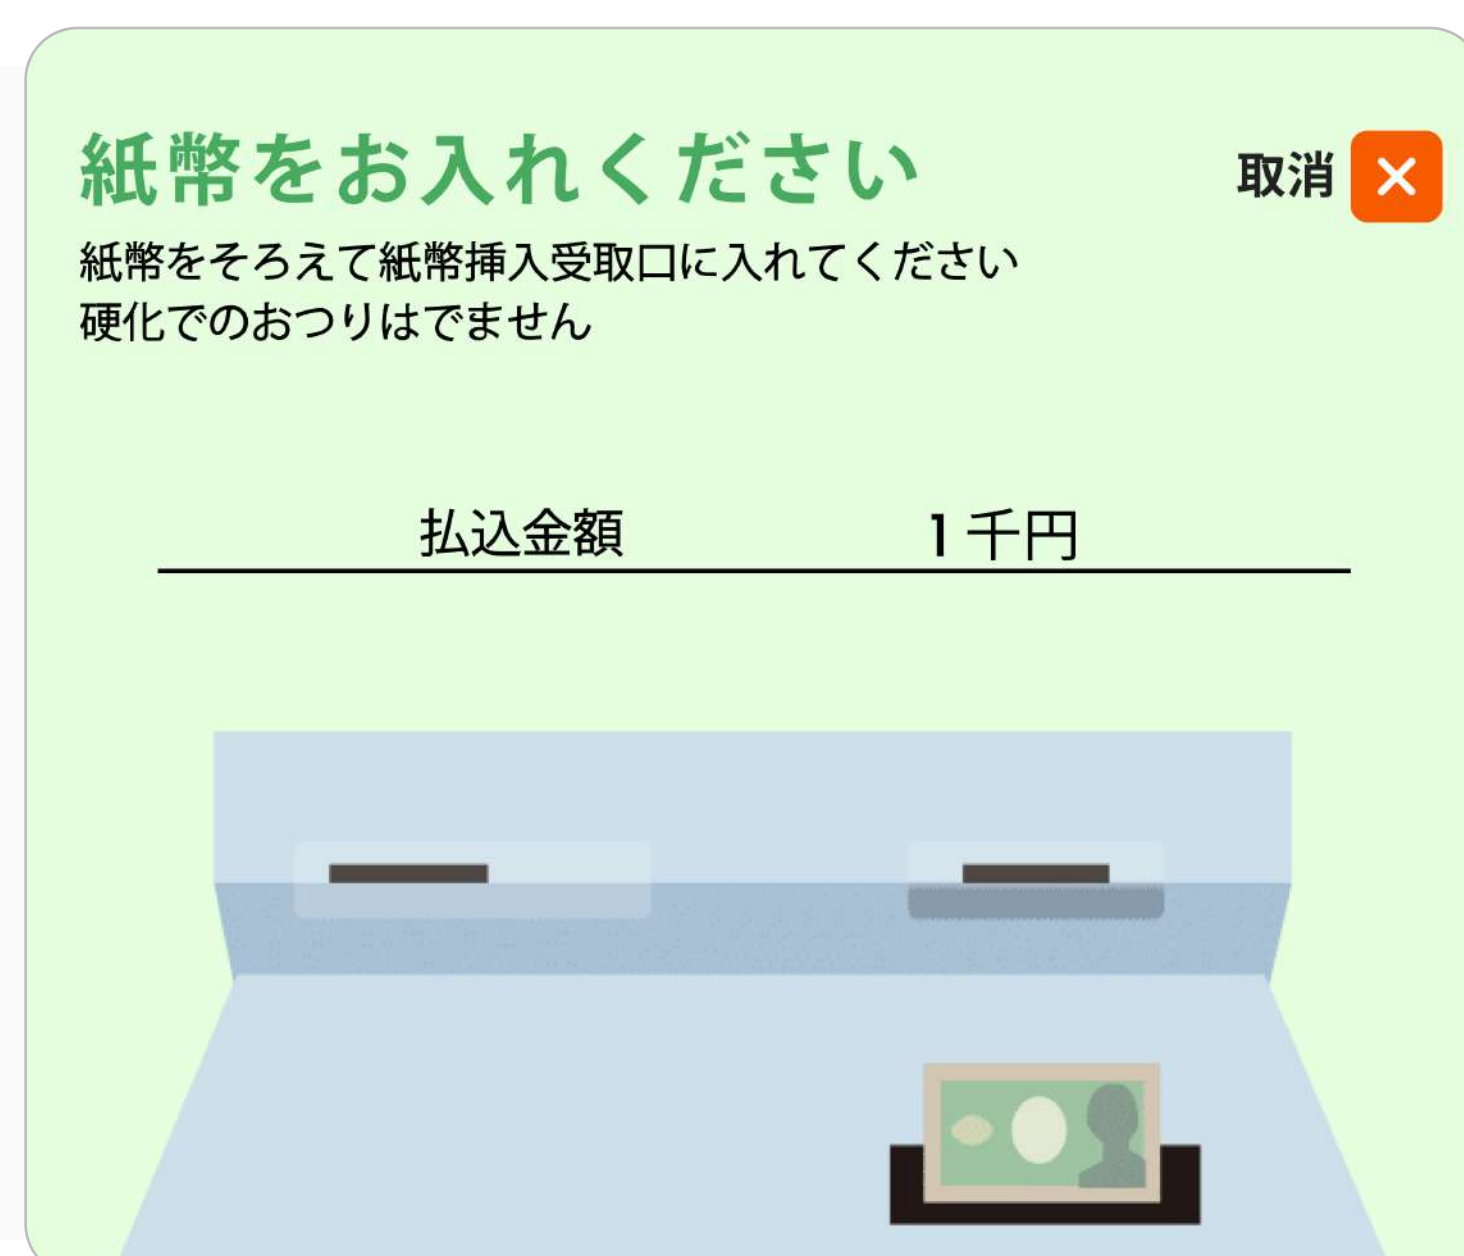

HƯỚNG DẪN SỬ DỤNG - Thẻ NẠP TIỀN SMILES WALLET TẠI Yucho ATM

1. Chọn

ご送金

2. Chọn

払込専用カード

3. Cho thẻ vào ATM

THẺ NẠP TIỀN SMILES

& Chọn 確認

4. Nhập số tiền muốn nạp, bao gồm phí gửi

5. Cho tiền mặt vào khay (*Chỉ bỏ tiền mặt có mệnh giá từ ¥1000)

6. Máy đang đếm tiền, vui lòng đợi giây lát

7. Xác nhận số tiền & Ấn

確認

8. Nhận lại thẻ và hoá đơn nạp tiền.

⚠️ Lưu ý: * Chỉ bỏ tiền mặt có mệnh giá từ ¥1000
* Thẻ này chỉ sử dụng được tại ATM Yucho