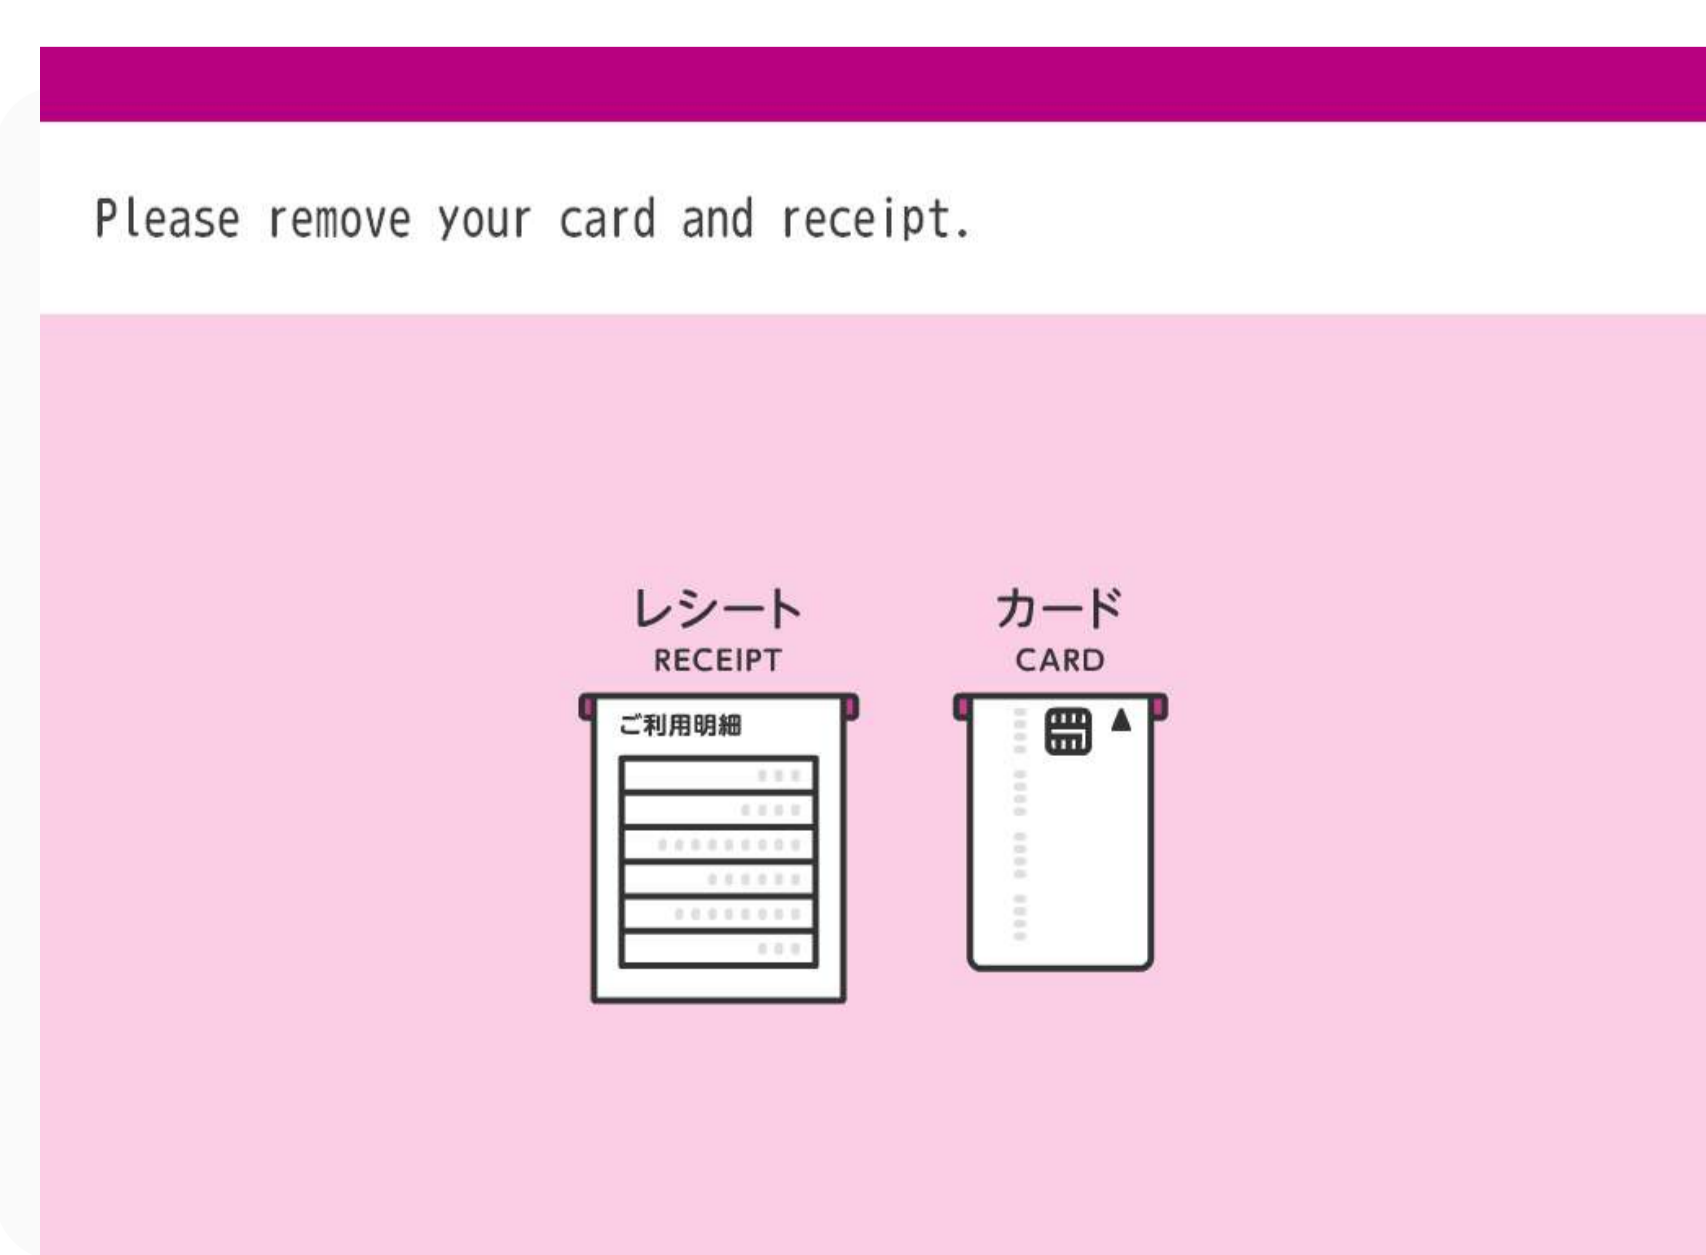

HƯỚNG DẪN SỬ DỤNG THẺ CHUYỂN TIỀN SMILES AEON

1. Chọn

ENGLISH

2. Chọn

DEPOSITS

3. Cho thẻ vào máy

SMILES AEON

4. Xác nhận PHÍ CHUYỂN và

Ấn

CONFIRM

5. Cho tiền vào Khay và

Ấn

COUNT

6. Xác nhận số tiền

Ấn

CONFIRM

7. Nhận lại thẻ và hoá đơn nạp tiền.

! Lưu ý: Chỉ bỏ tiền mặt có mệnh giá từ ¥1000