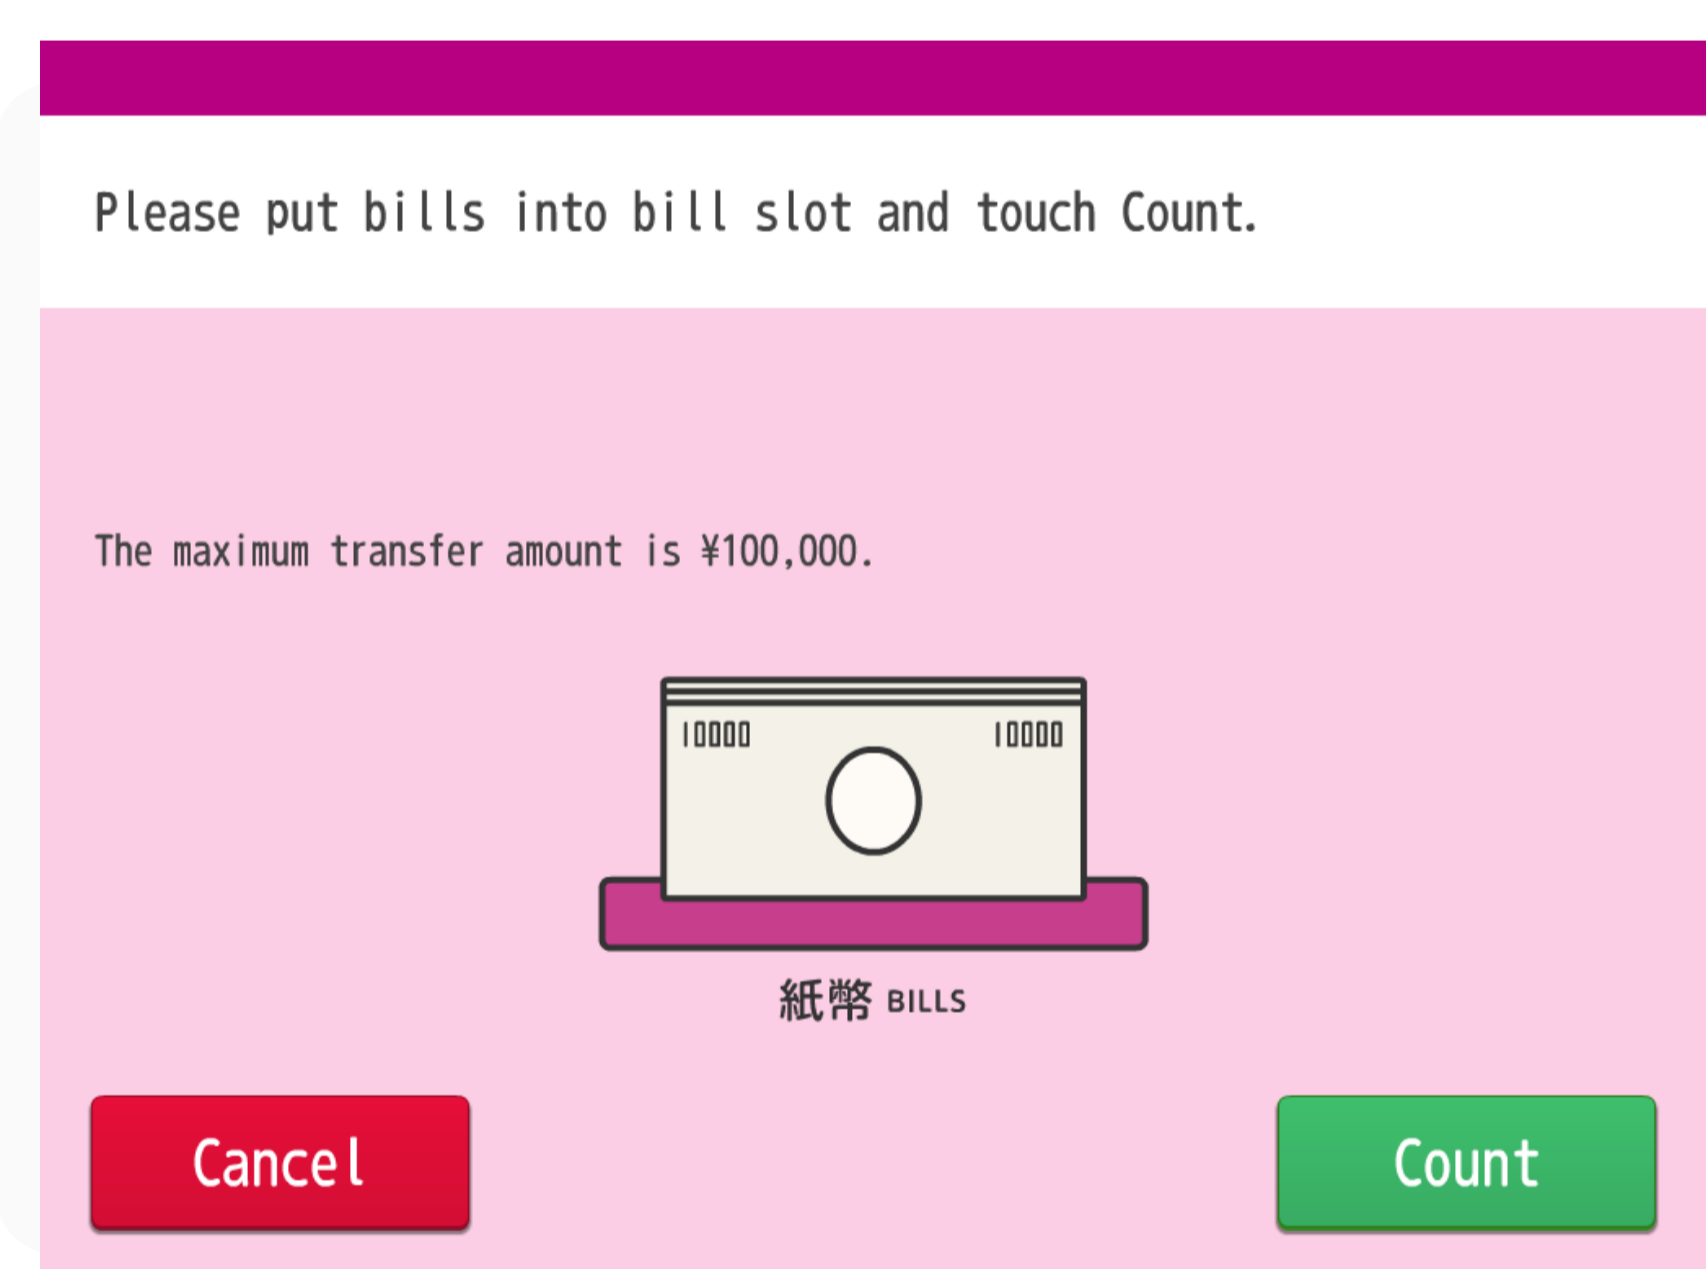

5. Cho tiền vào Khay và

Ấn

COUNT