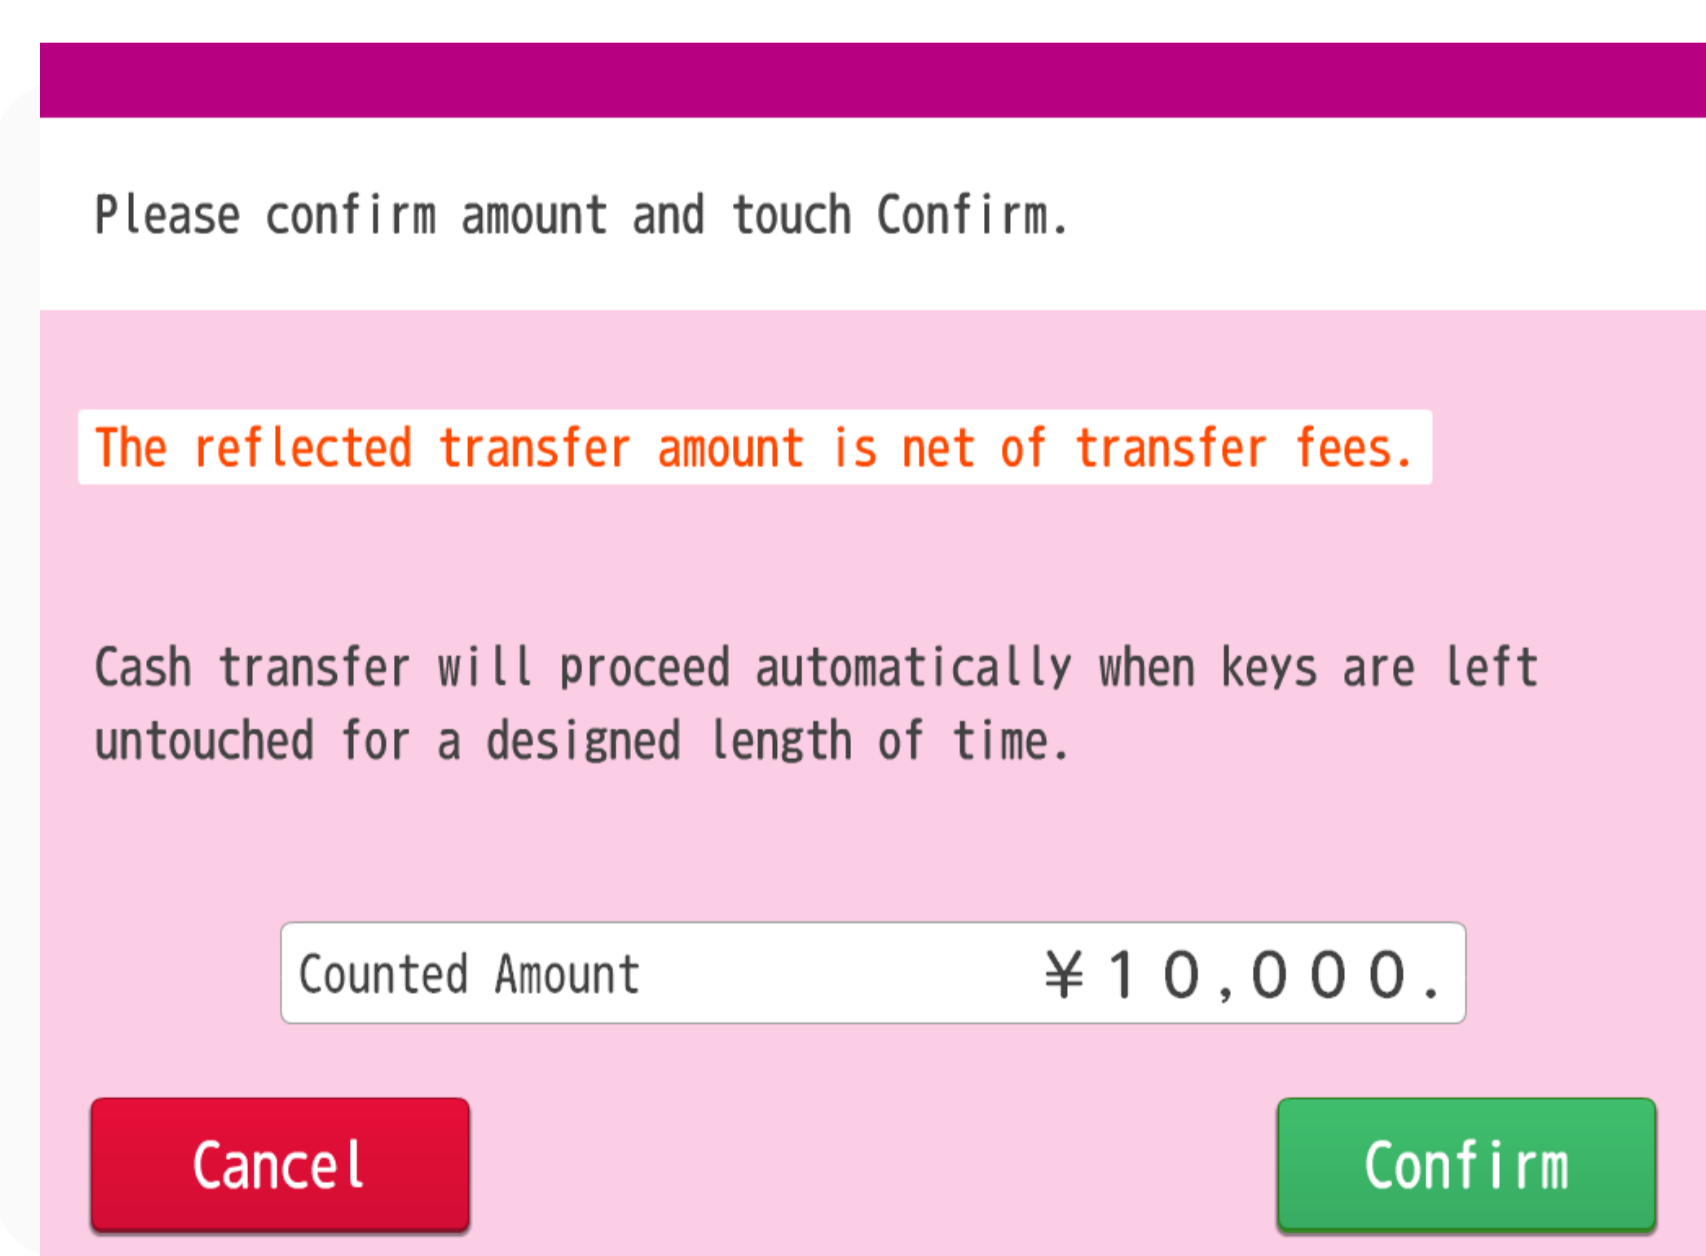

HƯỚNG DẪN SỬ DỤNG THẺ CHUYỂN TIỀN SMILES AEON

1. Chọn

ENGLISH

2. Chọn

DEPOSITS

3. Cho thẻ vào máy

SMILES AEON

4. Xác nhận PHÍ CHUYỂN và

Ấn

CONFIRM

5. Cho tiền vào Khay và

Ấn

COUNT

6. Xác nhận số tiền

Ấn

CONFIRM

7. Nhận lại thẻ và hoá đơn nạp tiền.

! Lưu ý: Chỉ bỏ tiền mặt có mệnh giá từ ¥1000