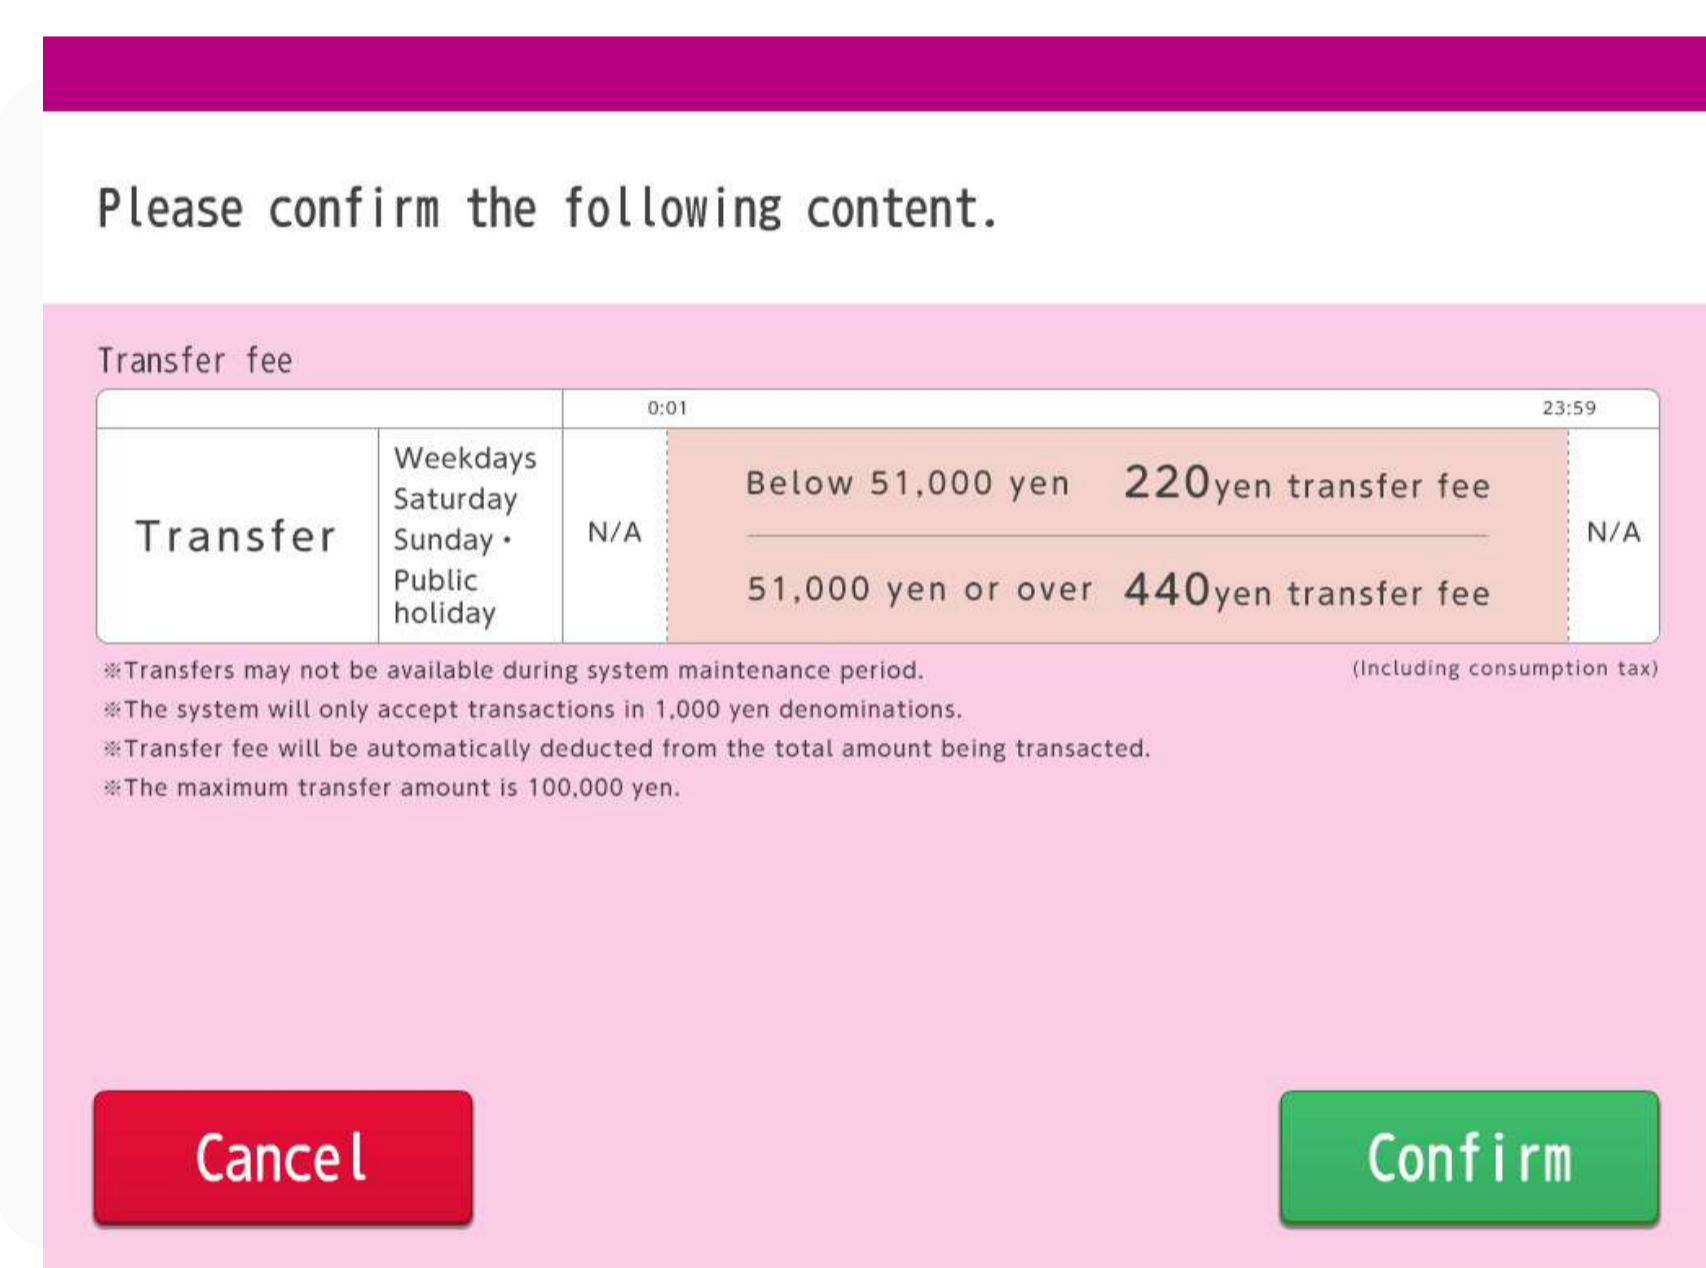

HƯỚNG DẪN SỬ DỤNG THẺ CHUYỂN TIỀN SMILES AEON

1. Chọn

ENGLISH

2. Chọn

DEPOSITS

3. Cho thẻ vào máy

SMILES AEON

4. Xác nhận PHÍ CHUYỂN và

Ấn

CONFIRM

5. Cho tiền vào Khay và

Ấn

COUNT

6. Xác nhận số tiền

Ấn

CONFIRM

7. Nhận lại thẻ và hoá đơn nạp tiền.

! Lưu ý: Chỉ bỏ tiền mặt có mệnh giá từ ¥1000