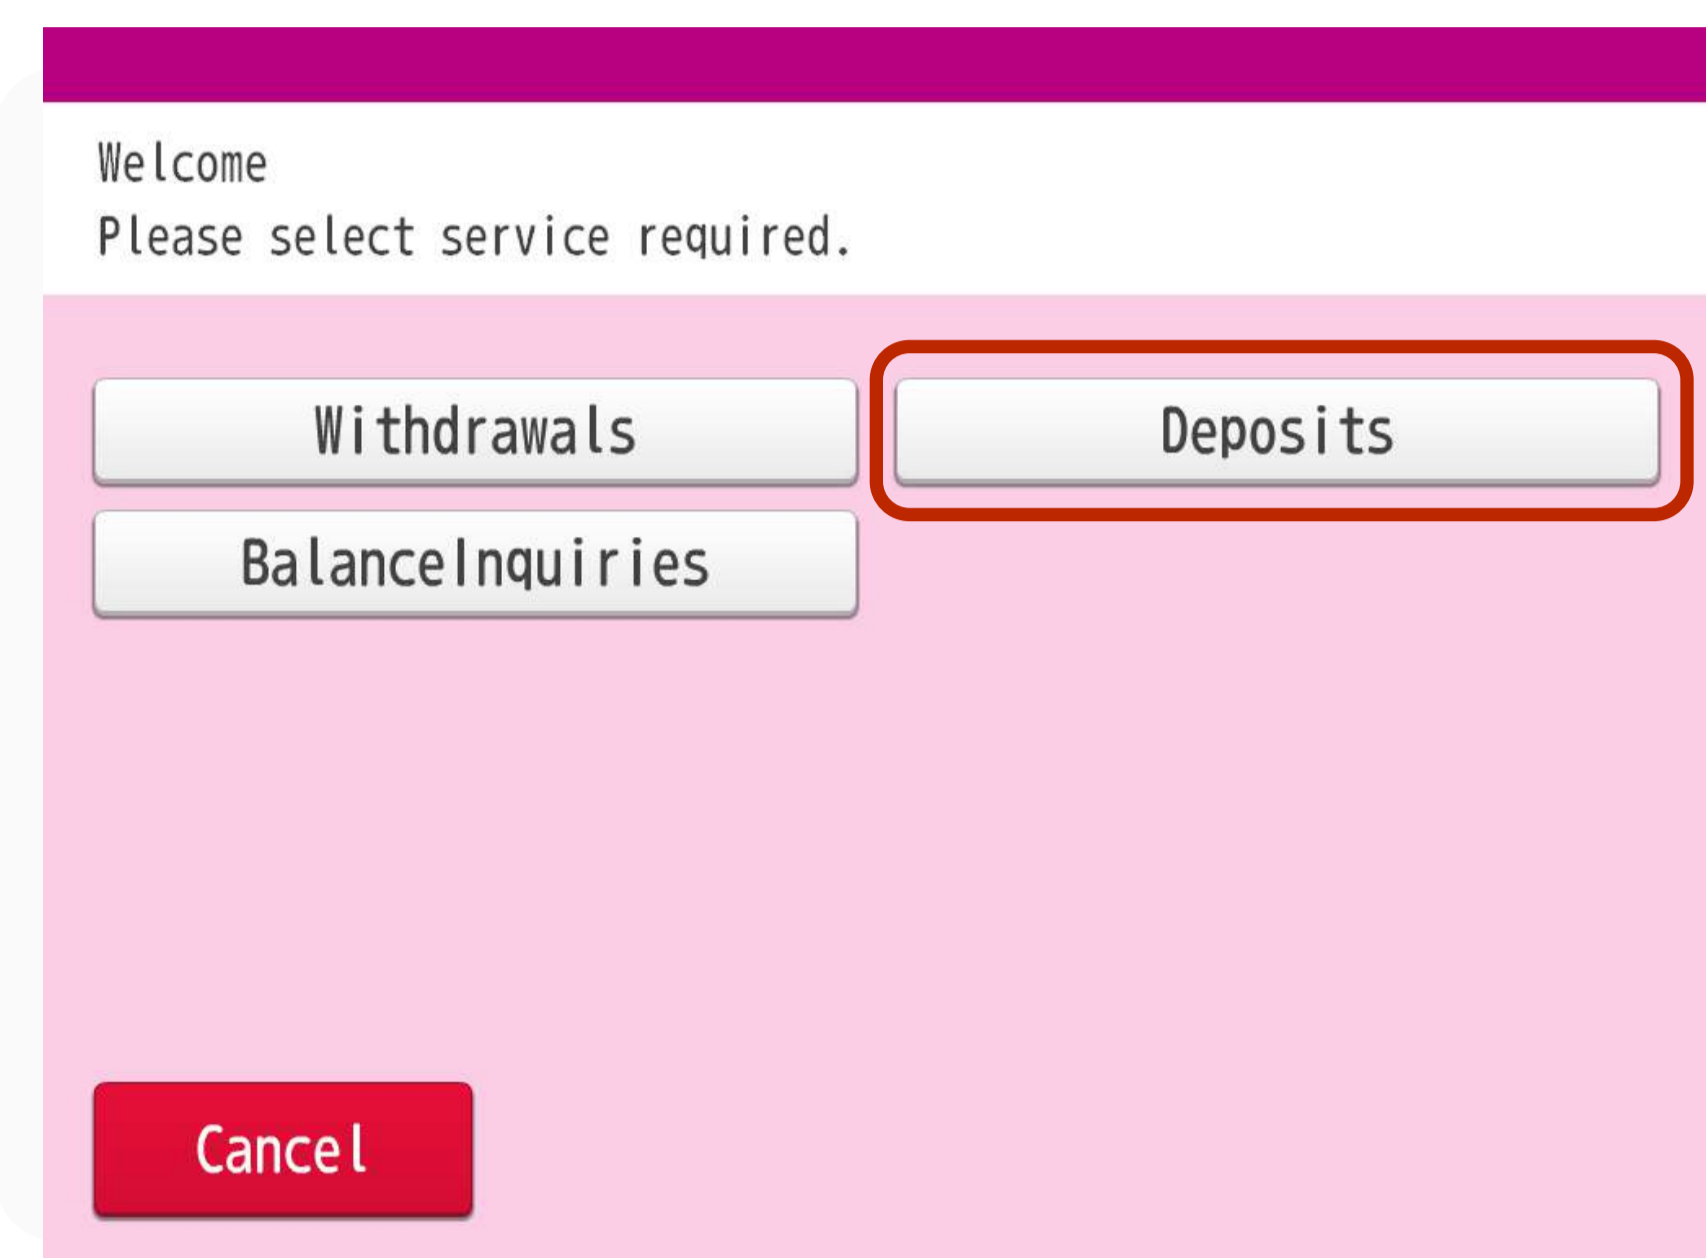

HƯỚNG DẪN SỬ DỤNG THẺ CHUYỂN TIỀN SMILES AEON

1. Chọn

ENGLISH

2. Chọn

DEPOSITS

3. Cho thẻ vào máy

SMILES AEON

4. Xác nhận PHÍ CHUYỂN và

Ấn

CONFIRM

5. Cho tiền vào Khay và

Ấn

COUNT

6. Xác nhận số tiền

Ấn

CONFIRM

7. Nhận lại thẻ và hoá đơn nạp tiền.

! Lưu ý: Chỉ bỏ tiền mặt có mệnh giá từ ¥1000