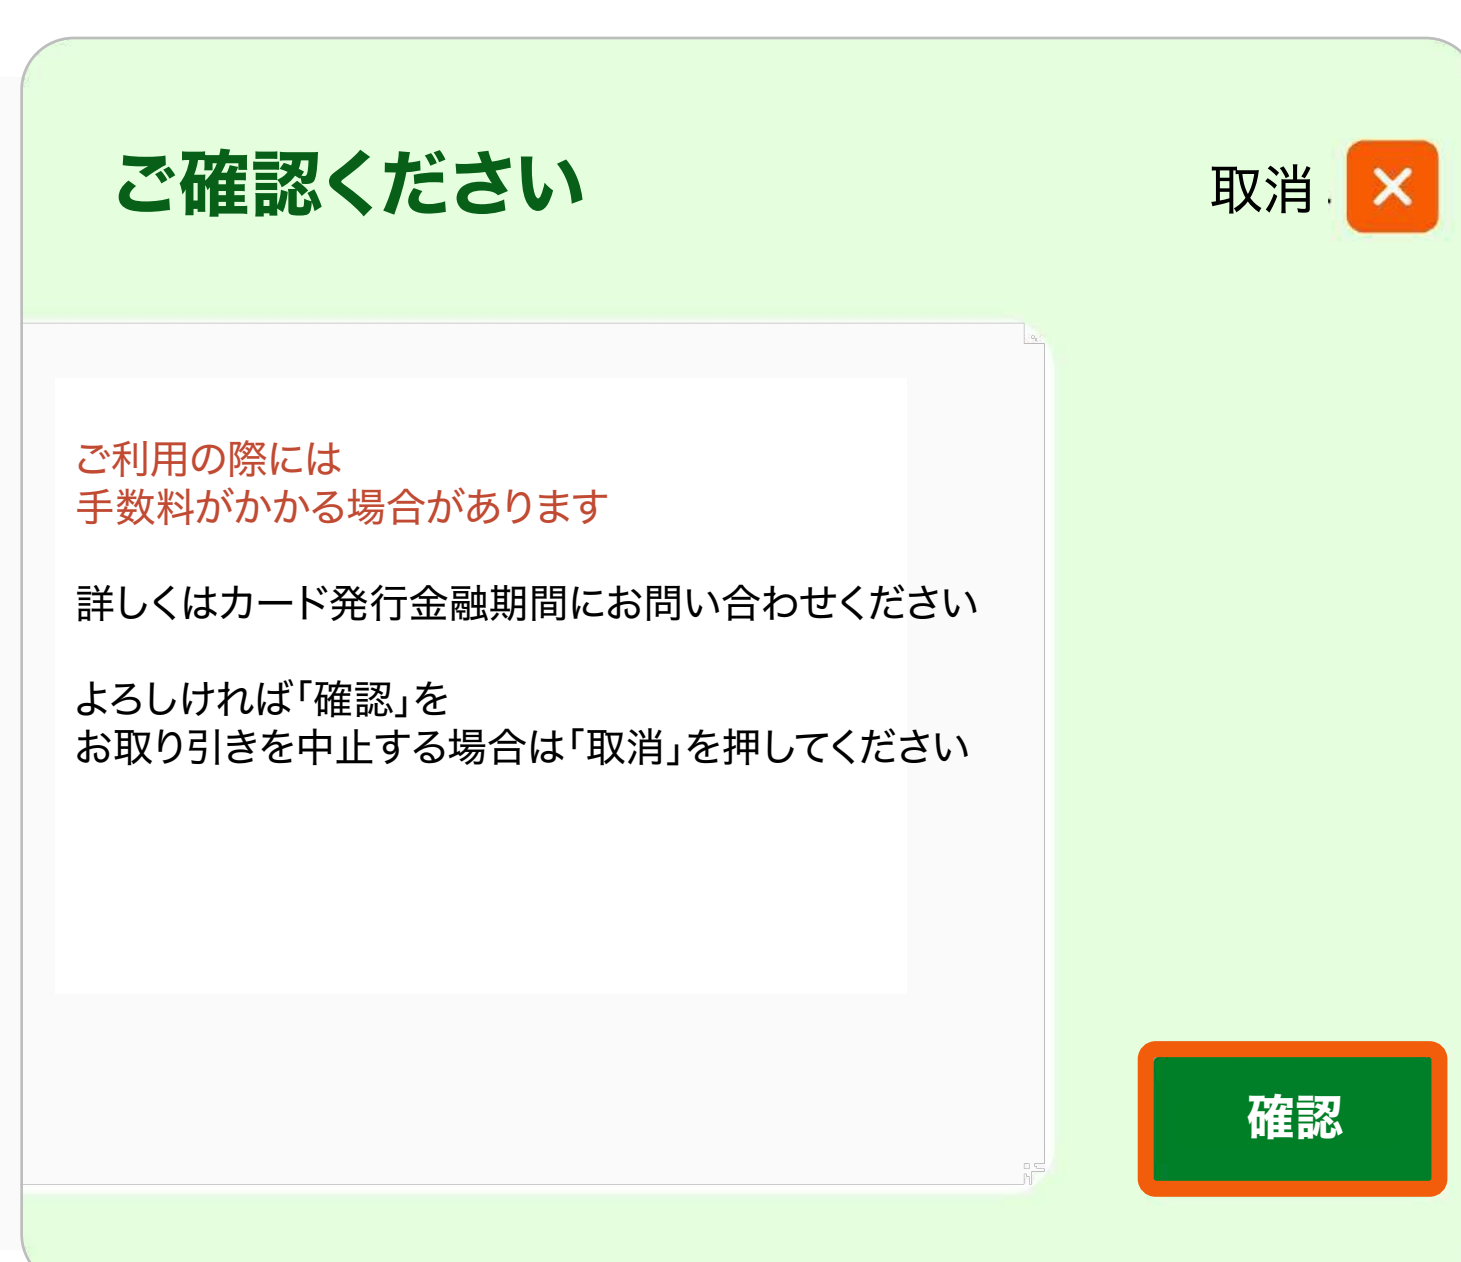

SMILES PREMIUM CARD

ゆうちょATMでの使い方

1. **お預入れ** を選ぶ

2. カードを入れる

3. **提携金融機関カード** を押す

4. **確認** を2回押す

5. 送金したい金額を入金する

6. 送金額を確認し **確認** を押す