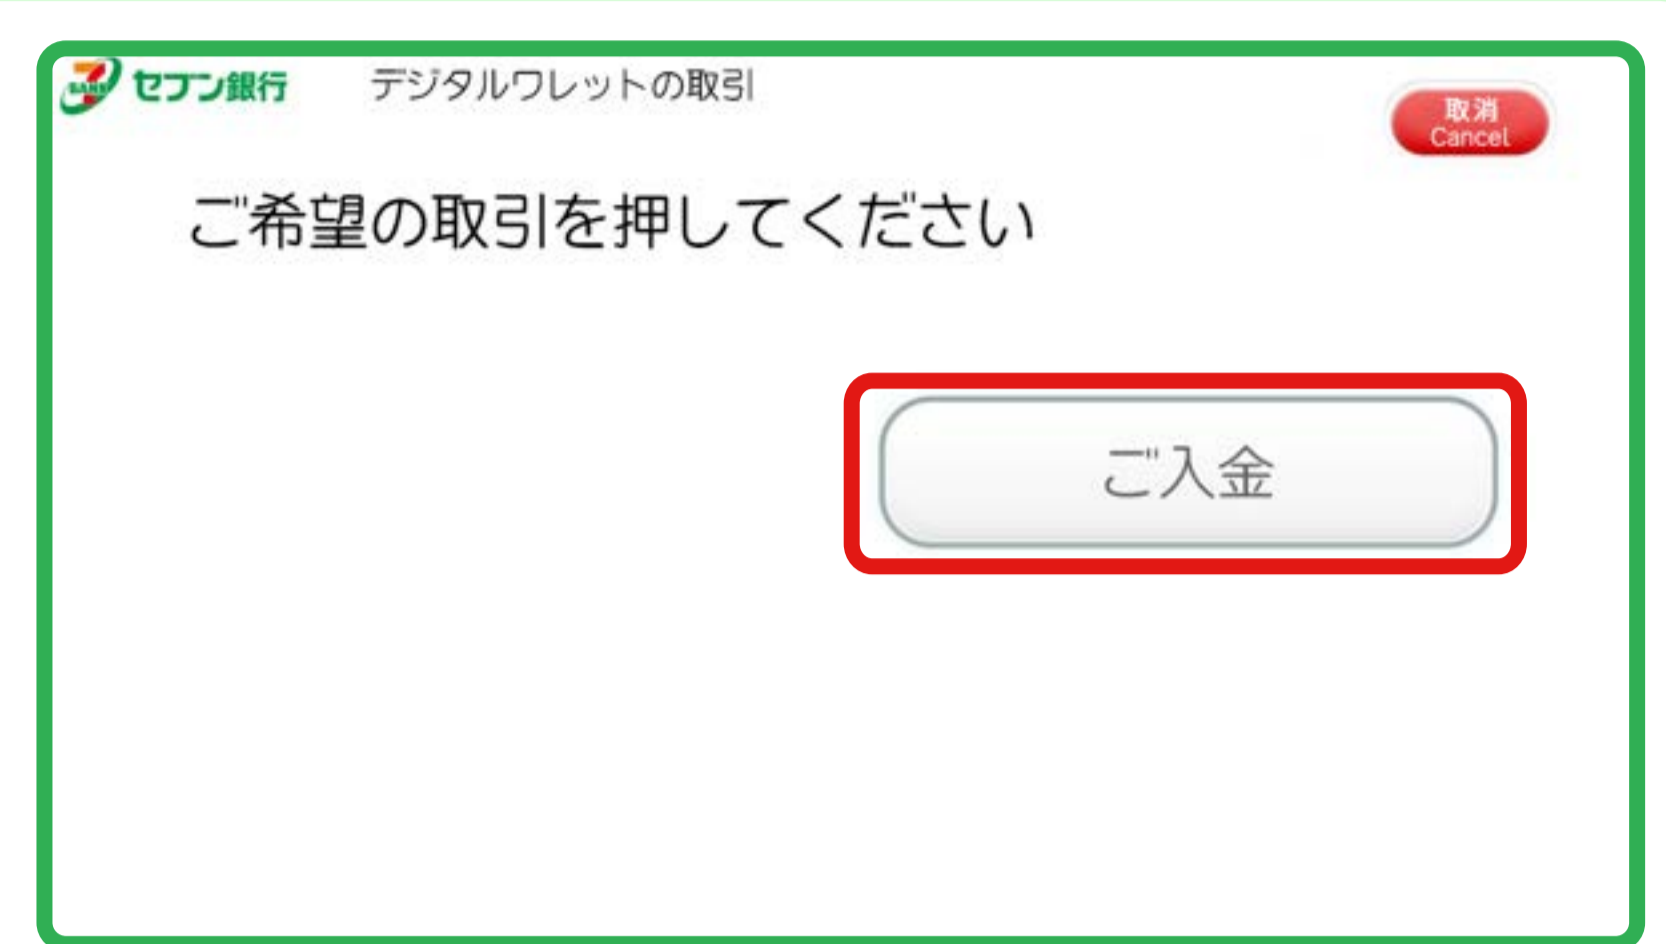

Cara menggunakan kartu Smiles Premium di Seven Bank ATM⁺

1 Masukkan Kartu Smiles Premium Anda

2 Pilih

ご入金

3 Pilih

Confirm

4 Masukkan uang kertas ke dalam slot ATM

*Hanya uang kertas