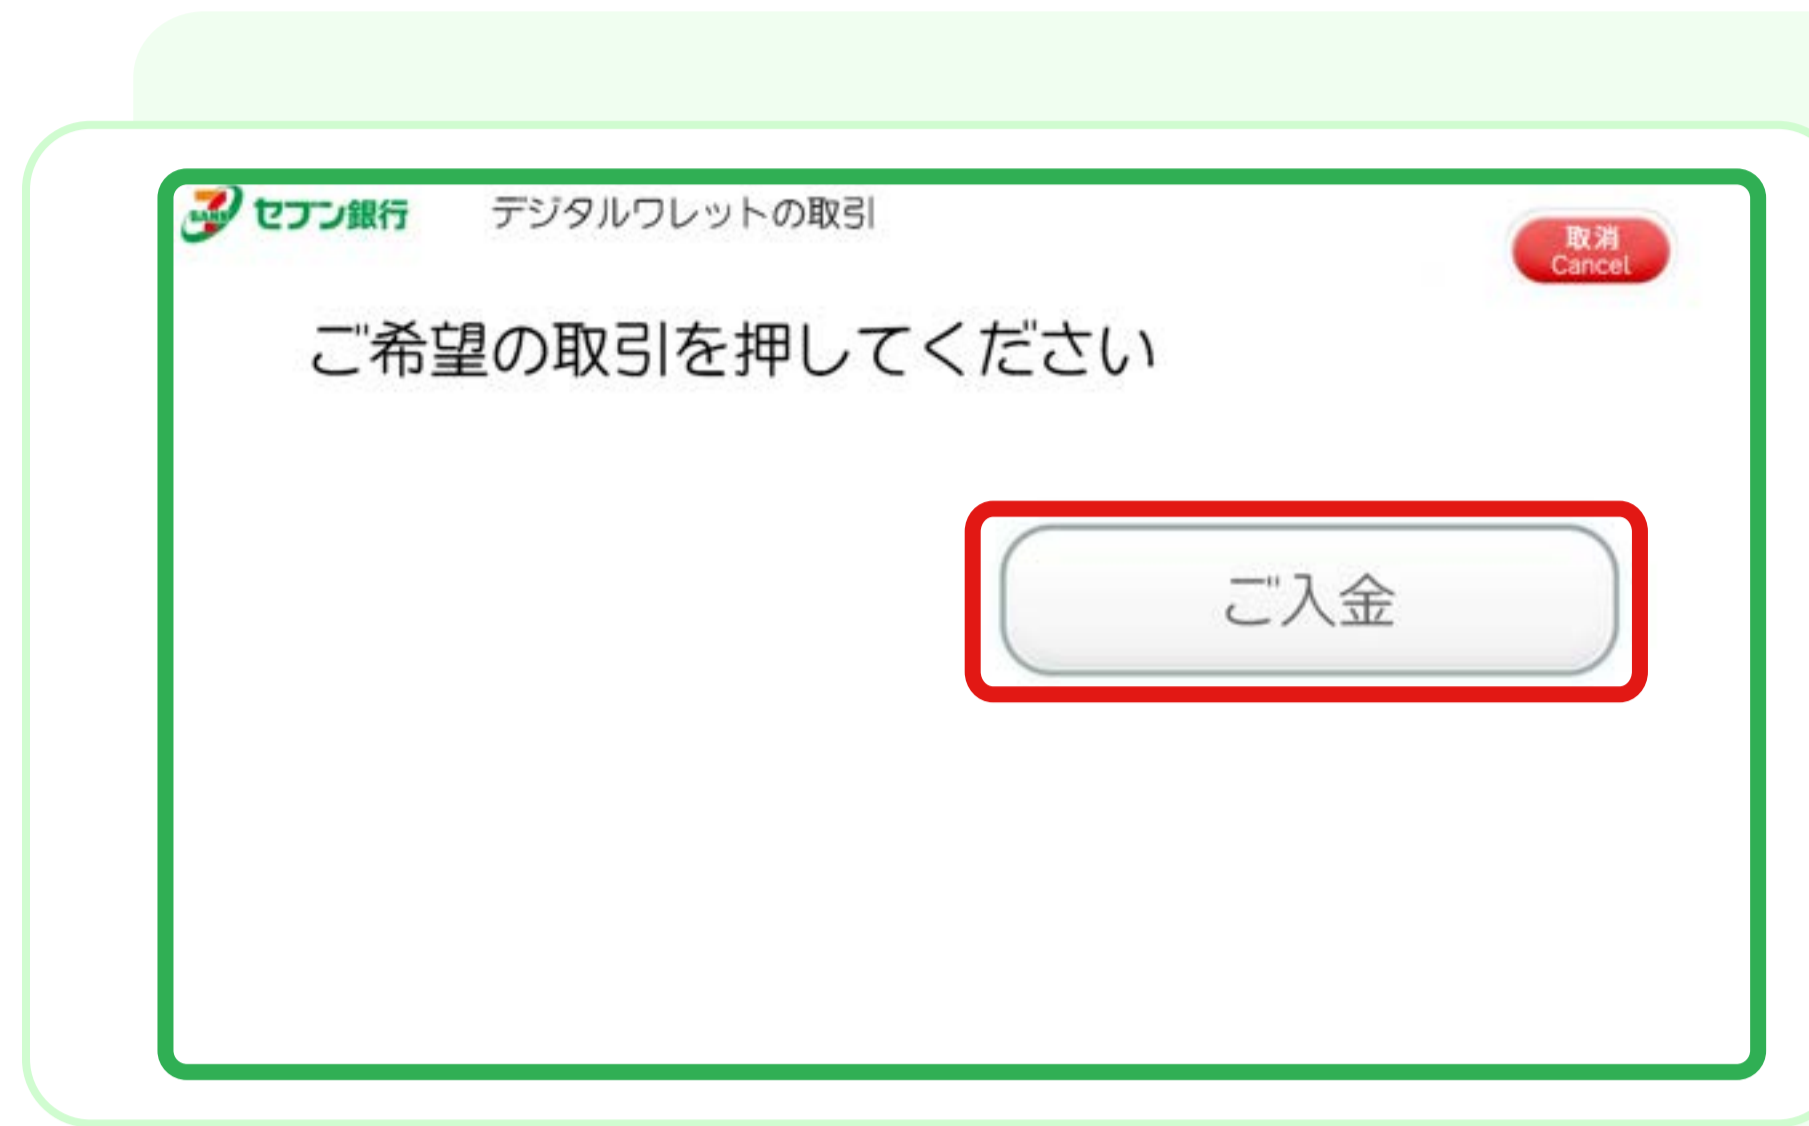

セブン銀行ATM+で Smilesプレミアムカード入金をする方法

1 Smilesプレミアム カードを入れる

2 ご入金 をタップ

3 確認 をタップ

4 ATMに紙幣を入れる ※貨幣はご利用いただけません

5 お取引内容を確認し、 確認 をタップ

6 必要 をタップしてレシートを受 け取る

7 Smilesカードとレシート をお取りし、お取引完了。