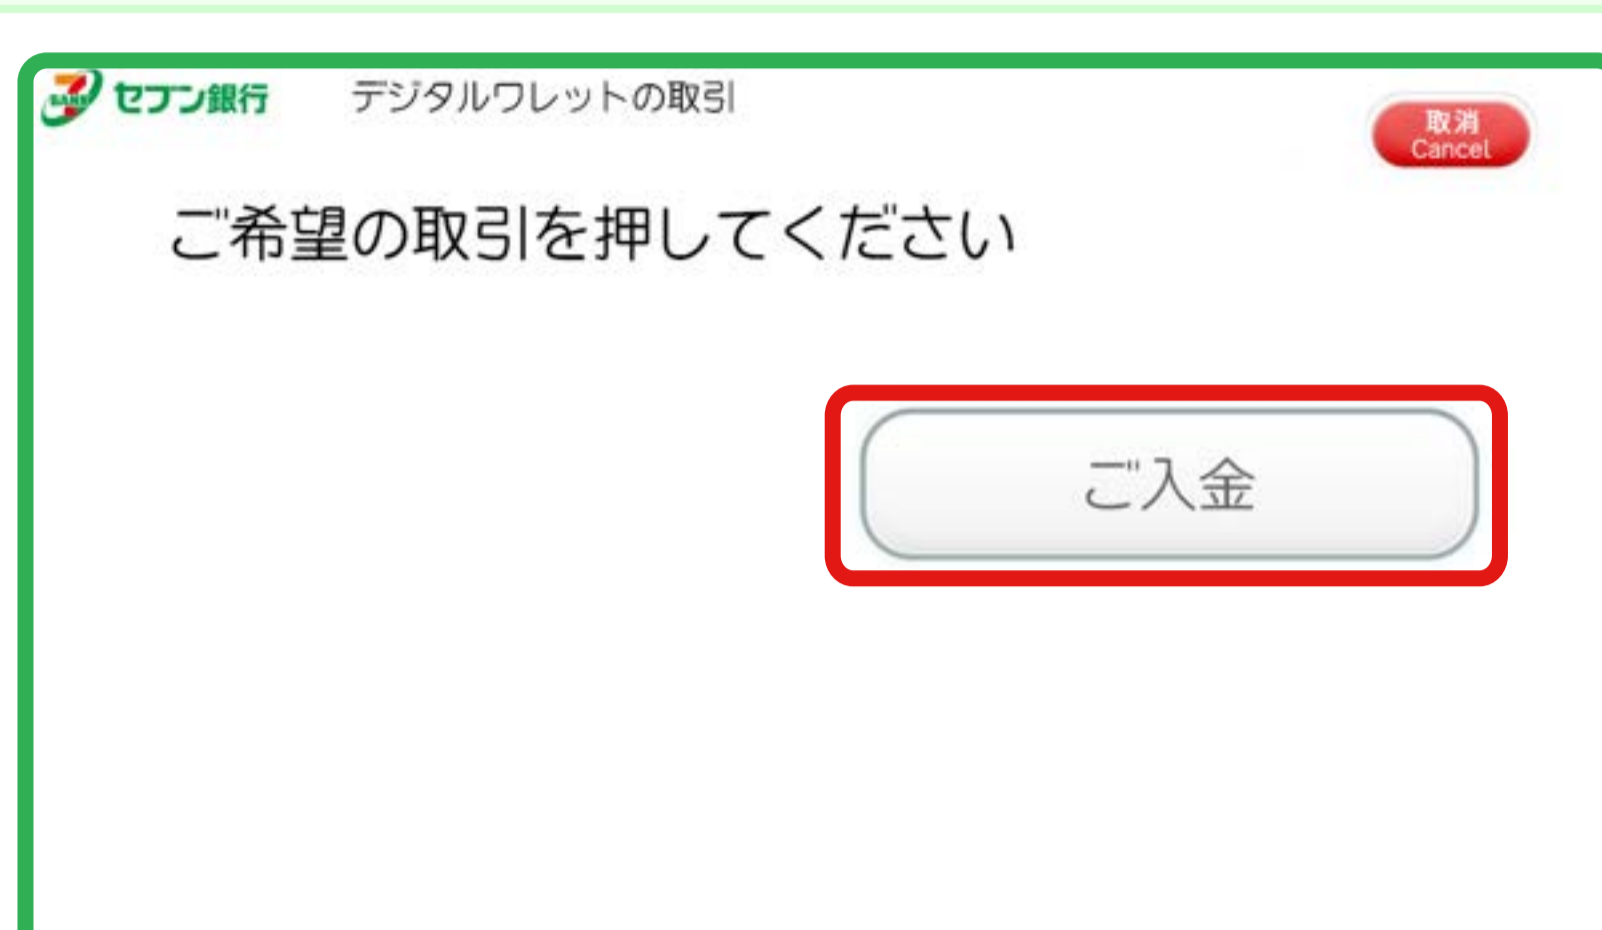

Hướng dẫn nạp tiền bằng thẻ Smiles Premium tại Seven Bank ATM⁺

1 Cho thẻ Smiles Premium vào máy ATM

2 Chọn

ご入金

3 Nhấn

Confirm

4 Cho tiền vào máy ATM
*Chỉ nhận tiền giấy

5 Xác nhận số tiền và nhấn

Confirm

6 Nạp tiền thành công, nhấn vào "Receipt" để nhận hóa đơn nạp tiền

Receipt

7 Nhận lại thẻ Smiles Premium và hóa đơn nạp tiền. Kiểm tra số dư trên ứng dụng Smiles!