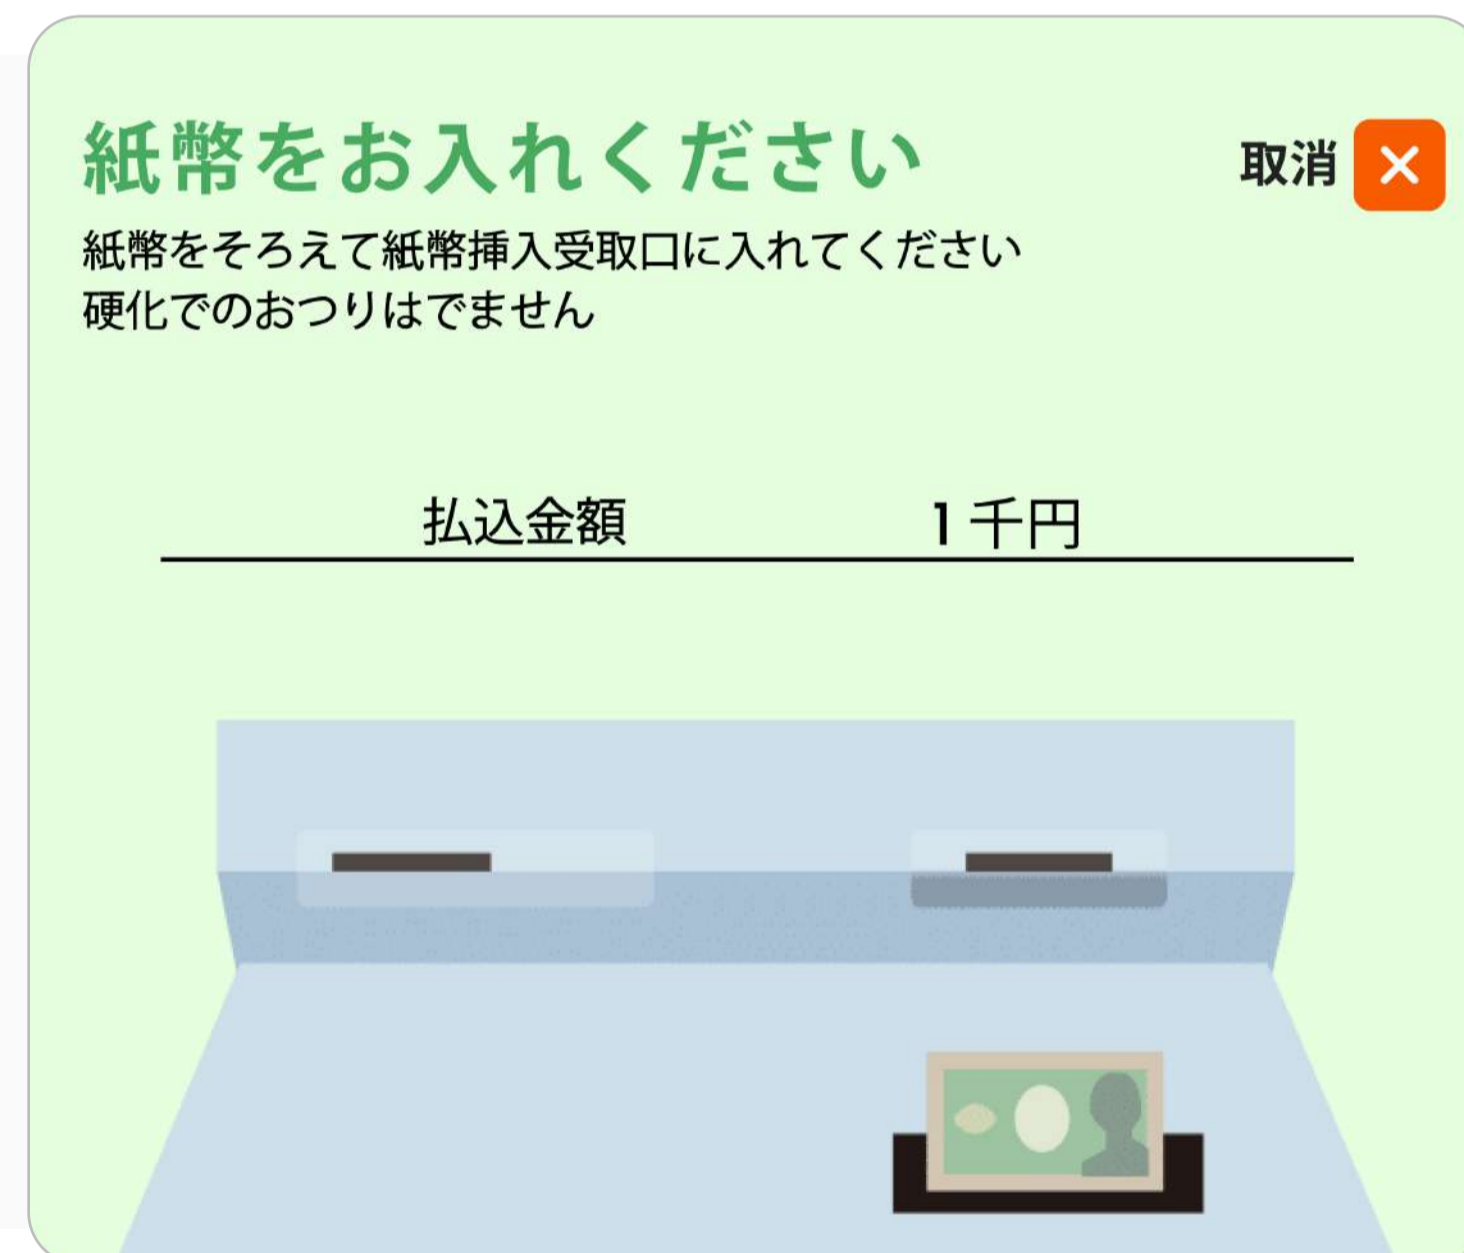

HƯỚNG DẪN SỬ DỤNG - Thẻ NẠP TIỀN SMILES WALLET TẠI Yucho ATM

1. Chọn

ご送金

2. Chọn

払込専用カード

3. Cho thẻ vào ATM

THẺ NẠP TIỀN SMILES

& Chọn 確認

4. Nhập số tiền muốn nạp, bao gồm phí gửi

& Chọn 確認

5. Cho tiền mặt vào khay (*Chỉ bỏ tiền mặt có mệnh giá từ ¥1000)

6. Máy đang đếm tiền, vui lòng đợi giây lát

7. Xác nhận số tiền & Ấn

確認

8. Nhận lại thẻ và hoá đơn nạp tiền.

! Lưu ý: * Chỉ bỏ tiền mặt có mệnh giá từ ¥1000
* Thẻ này chỉ sử dụng được tại ATM Yucho